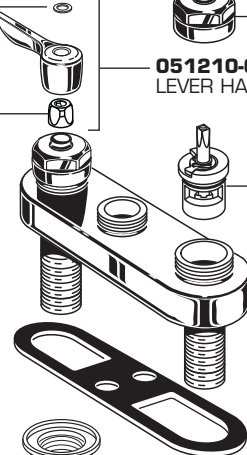

000690-0020A
HANDLE SCREW
051211-0070A
INDEX KIT

M918014-0070A
ADAPTER

M919646-0020A
SPOUT

051322-0020A
VANDAL PROOF SCREW

000690-0020A
HANDLE SCREW
051211-0070A
INDEX KIT

M964478-0020A
6" WRIST BLADE
HANDLE KIT (7400.160)

051217-0020A
4" WRIST BLADE
HANDLE KIT

M918014-0070A
ADAPTER

012087-0070A
SPOUT SEAL KIT

904939-0020A
BONNET NUT

051210-0020A
LEVER HANDLE

951764-0070A
CARTRIDGE

911928-0070A
GASKET

065800-0070A
LOCKNUT

024220-0070A
COUPLING NUT

065800-0070A
LOCKNUT

M919658-0020A
8" SPOUT
(7500.188)

M964387-0020A
8" SPOUT
(7500.177)

A919641-0020A
5" SPOUT
(7500.180)

M919246-0020A
6" SPOUT
(7500.186)

FOR PRODUCTS SOLD BEFORE 1/1/16