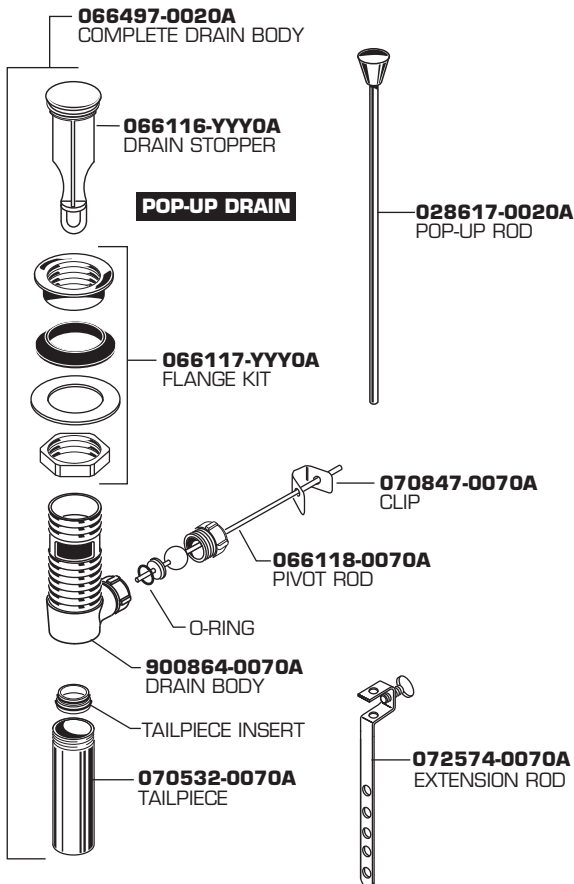

000690-0020A
HANDLE SCREW
051211-0070A
INDEX KIT

M918014-0070A
ADAPTER

M919646-0020A
SPOUT

051322-0020A
VANDAL PROOF SCREW

000690-0020A
HANDLE SCREW
051211-0070A
INDEX KIT

M964478-0020A
6" WRIST BLADE
HANDLE KIT (7400.160)

051217-0020A
4" WRIST BLADE
HANDLE KIT

M918014-0070A
ADAPTER

012087-0070A
SPOUT SEAL KIT

904939-0020A
BONNET NUT

051210-0020A
LEVER HANDLE

951764-0070A
CARTRIDGE

911928-0070A
GASKET

065800-0070A
LOCKNUT

024220-0070A
COUPLING NUT

065800-0070A
LOCKNUT

M919658-0020A
8" SPOUT
(7500.188)

M964387-0020A
8" SPOUT
(7500.177)

A919641-0020A
5" SPOUT
(7500.180)

M919246-0020A
6" SPOUT
(7500.186)

FOR PRODUCTS SOLD BEFORE 1/1/16

066497-0020A
COMPLETE DRAIN BODY

066116-YYY0A
DRAIN STOPPER

POP-UP DRAIN

066117-YYY0A
FLANGE KIT

028617-0020A
POP-UP ROD

070847-0070A
CLIP

066118-0070A
PIVOT ROD

O-RING