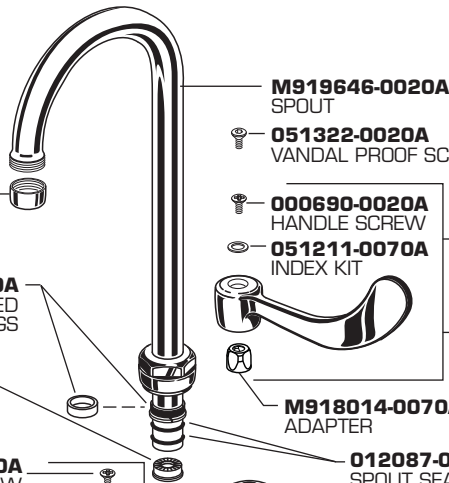

GRID DRAIN

015025-YYY0A
DRAIN COMPLETE

070532-0040A
TAILPIECE

M922858-0020A
VR AERATOR,
0.35gpm

066114 -0020A
VR AERATOR,
0.5gpm

051214-0070A
SWIVEL/FIXED
SPOUT RINGS

M923208-0070A
FLOW RESTRICTOR
(7500.180, 7500.188
7500.186)

000690-0020A
HANDLE SCREW
051211-0070A
INDEX KIT

M918014-0070A
ADAPTER

M919646-0020A
SPOUT

051322-0020A
VANDAL PROOF SCREW

000690-0020A
HANDLE SCREW
051211-0070A
INDEX KIT

M964478-0020A
6" WRIST BLADE
HANDLE KIT (7400.160)

051217-0020A
4" WRIST BLADE
HANDLE KIT

M918014-0070A
ADAPTER

012087-0070A
SPOUT SEAL KIT

904939-0020A
BONNET NUT

051210-0020A
LEVER HANDLE

951764-0070A
CARTRIDGE

911928-0070A
GASKET

065800-0070A
LOCKNUT

024220-0070A
COUPLING NUT

065800-0070A
LOCKNUT

M919658-0020A
8" SPOUT
(7500.188)

M964387-0020A
8" SPOUT
(7500.177)

A919641-0020A
5" SPOUT
(7500.180)

M919246-0020A
6" SPOUT
(7500.186)

FOR PRODUCTS SOLD BEFORE 1/1/16